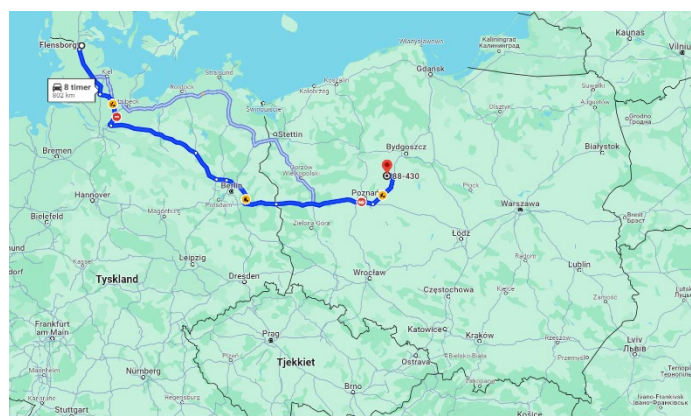

MOS-Jagtrejser

Bukkejagt i Polen

Tag på jagt efter forårsbukken i Polen

Jagtrejsten kan finde sted fra d. 11.05.2024 og frem.

Du kan vælge mellem 3 jagt- og opholdsdage, eller 3 jagt- og 4 opholdsdage, eller 4 jagt- og 4 opholdsdage.

Afskydningskvoten er på 8 bukke + vildsvin.

Dette tilbud henvender sig til 2 jægere.

Reviret

Reviret er i det nordlige Polen. Reviret ligger nær byen Janowiec Wielkopolski, og er på 7.000 ha.

Terrænet er kuperet og består af skov, eng og marker, der er perfekt til råvildtet.

Råvildtbestanden er stor. Der skydes selektiv på jagtreviret.

Man kan forvente at skyde selektionsbukke, bukke på deres optimum samt gamle returbukke.