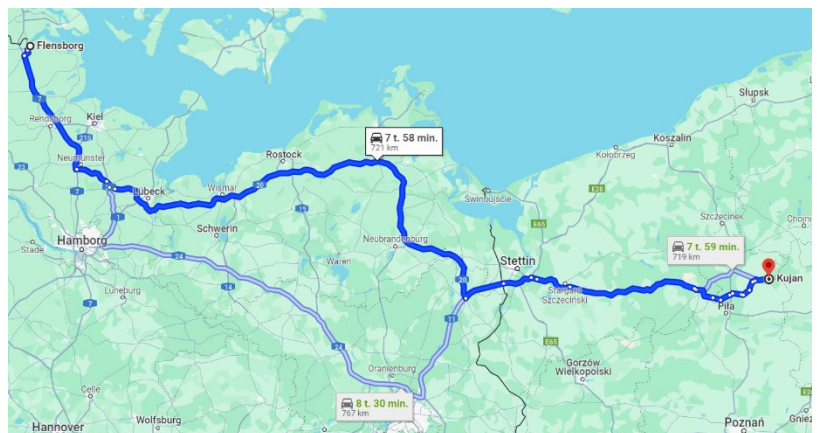

MOS-Jagtrejser

Drivjagt i Polen

Tag på drivjagt i Kujan som er et statskogsrevir.

Drivjagten afholdes fra d. 28.11.2024 -02.12.2024.

Drivjagten er en socialjagt for grupper af 14-20 jægere.

Reviret er beliggende i det nordlige Polen, Kujan.

Reviret består af 12.000 ha. herunder 7.000 ha. skov og 5.000 mark og eng.

På reviret er der kronhjort, kronhind og kronkalv, dåhjort, dåhind, dåkalv, rå og lam og vildsvin.

Jagterne er professionelt organiseret. Jagtformen kræver stor dygtighed af den enkelte jægers færdigheder med riffel, da vildtet ofte er i bevægelse.

Mellem såterne er der rig mulighed for at fortælle om sine oplevelser, samt under frokosten i skoven.

Jagtdagen afsluttes med vildtparade. Der er fælles spisning og hygge, hvor dagens oplevelser drøftes.

I rejsen er der inkluderet 4 opholdsdage og 3 dage på drivjagt.