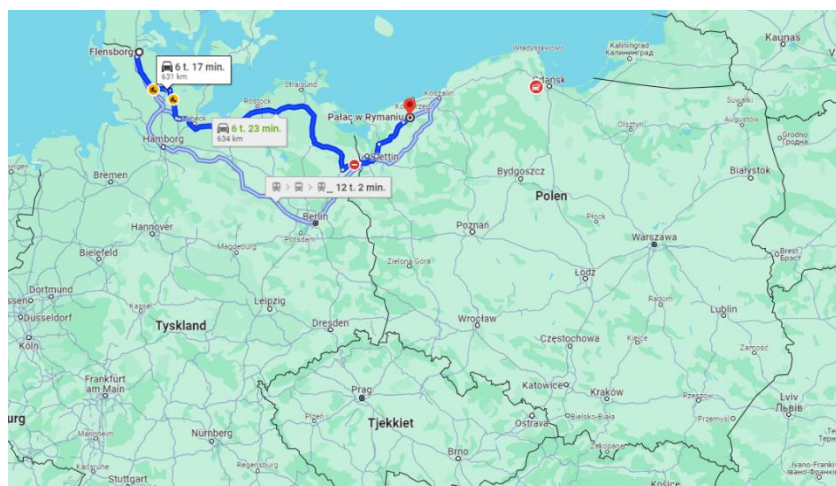

MOS-Jagtrejser

Drivjagt i Polen

Tag på drivjagt i Foka.

Drivjagten afholdes fra d. 12.12.2024 – 16.12.2024.

Drivjagten er en socialjagt for grupper af 14-20 jægere.

Reviret er beliggende i det nordlige Polen, Foka. Fra Flensborg til overnatningsstedet er der ca. 631 km.

På reviret er der kronhjort, hind og kalv, råer og lam, vildsvin og rovdyr, og muligvis dåvildt til afskydning.

Jagterne er professionelt organiseret. Jagtformen kræver stor dygtighed af den enkelte jægers færdigheder med riffel, da vildtet ofte er i bevægelse.

Mellem såterne er der rig mulighed for at fortælle om sine oplevelser. Samt under frokosten i skoven hvor der serveres polsk suppe.

Jagtdagen afsluttes med vildtparade. Der er fælles spisning og hygge, hvor dagens oplevelser drøftes.