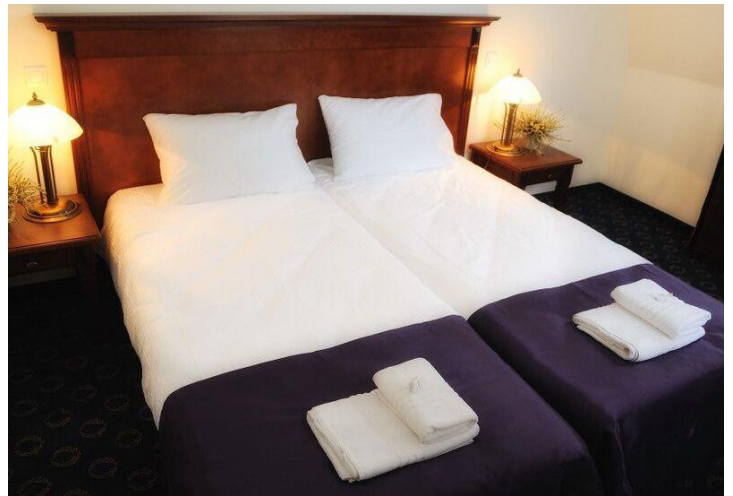

MOS-Jagtrejser

Transport & ophold

Der køres til Polen i egne biler. Opholdet er på hotel Palac w Rymaniu.

Her indkvarteres man i hyggelige omgivelser, og der bliver serveret god polsk mad.

<https://www.hotelryman.pl/>